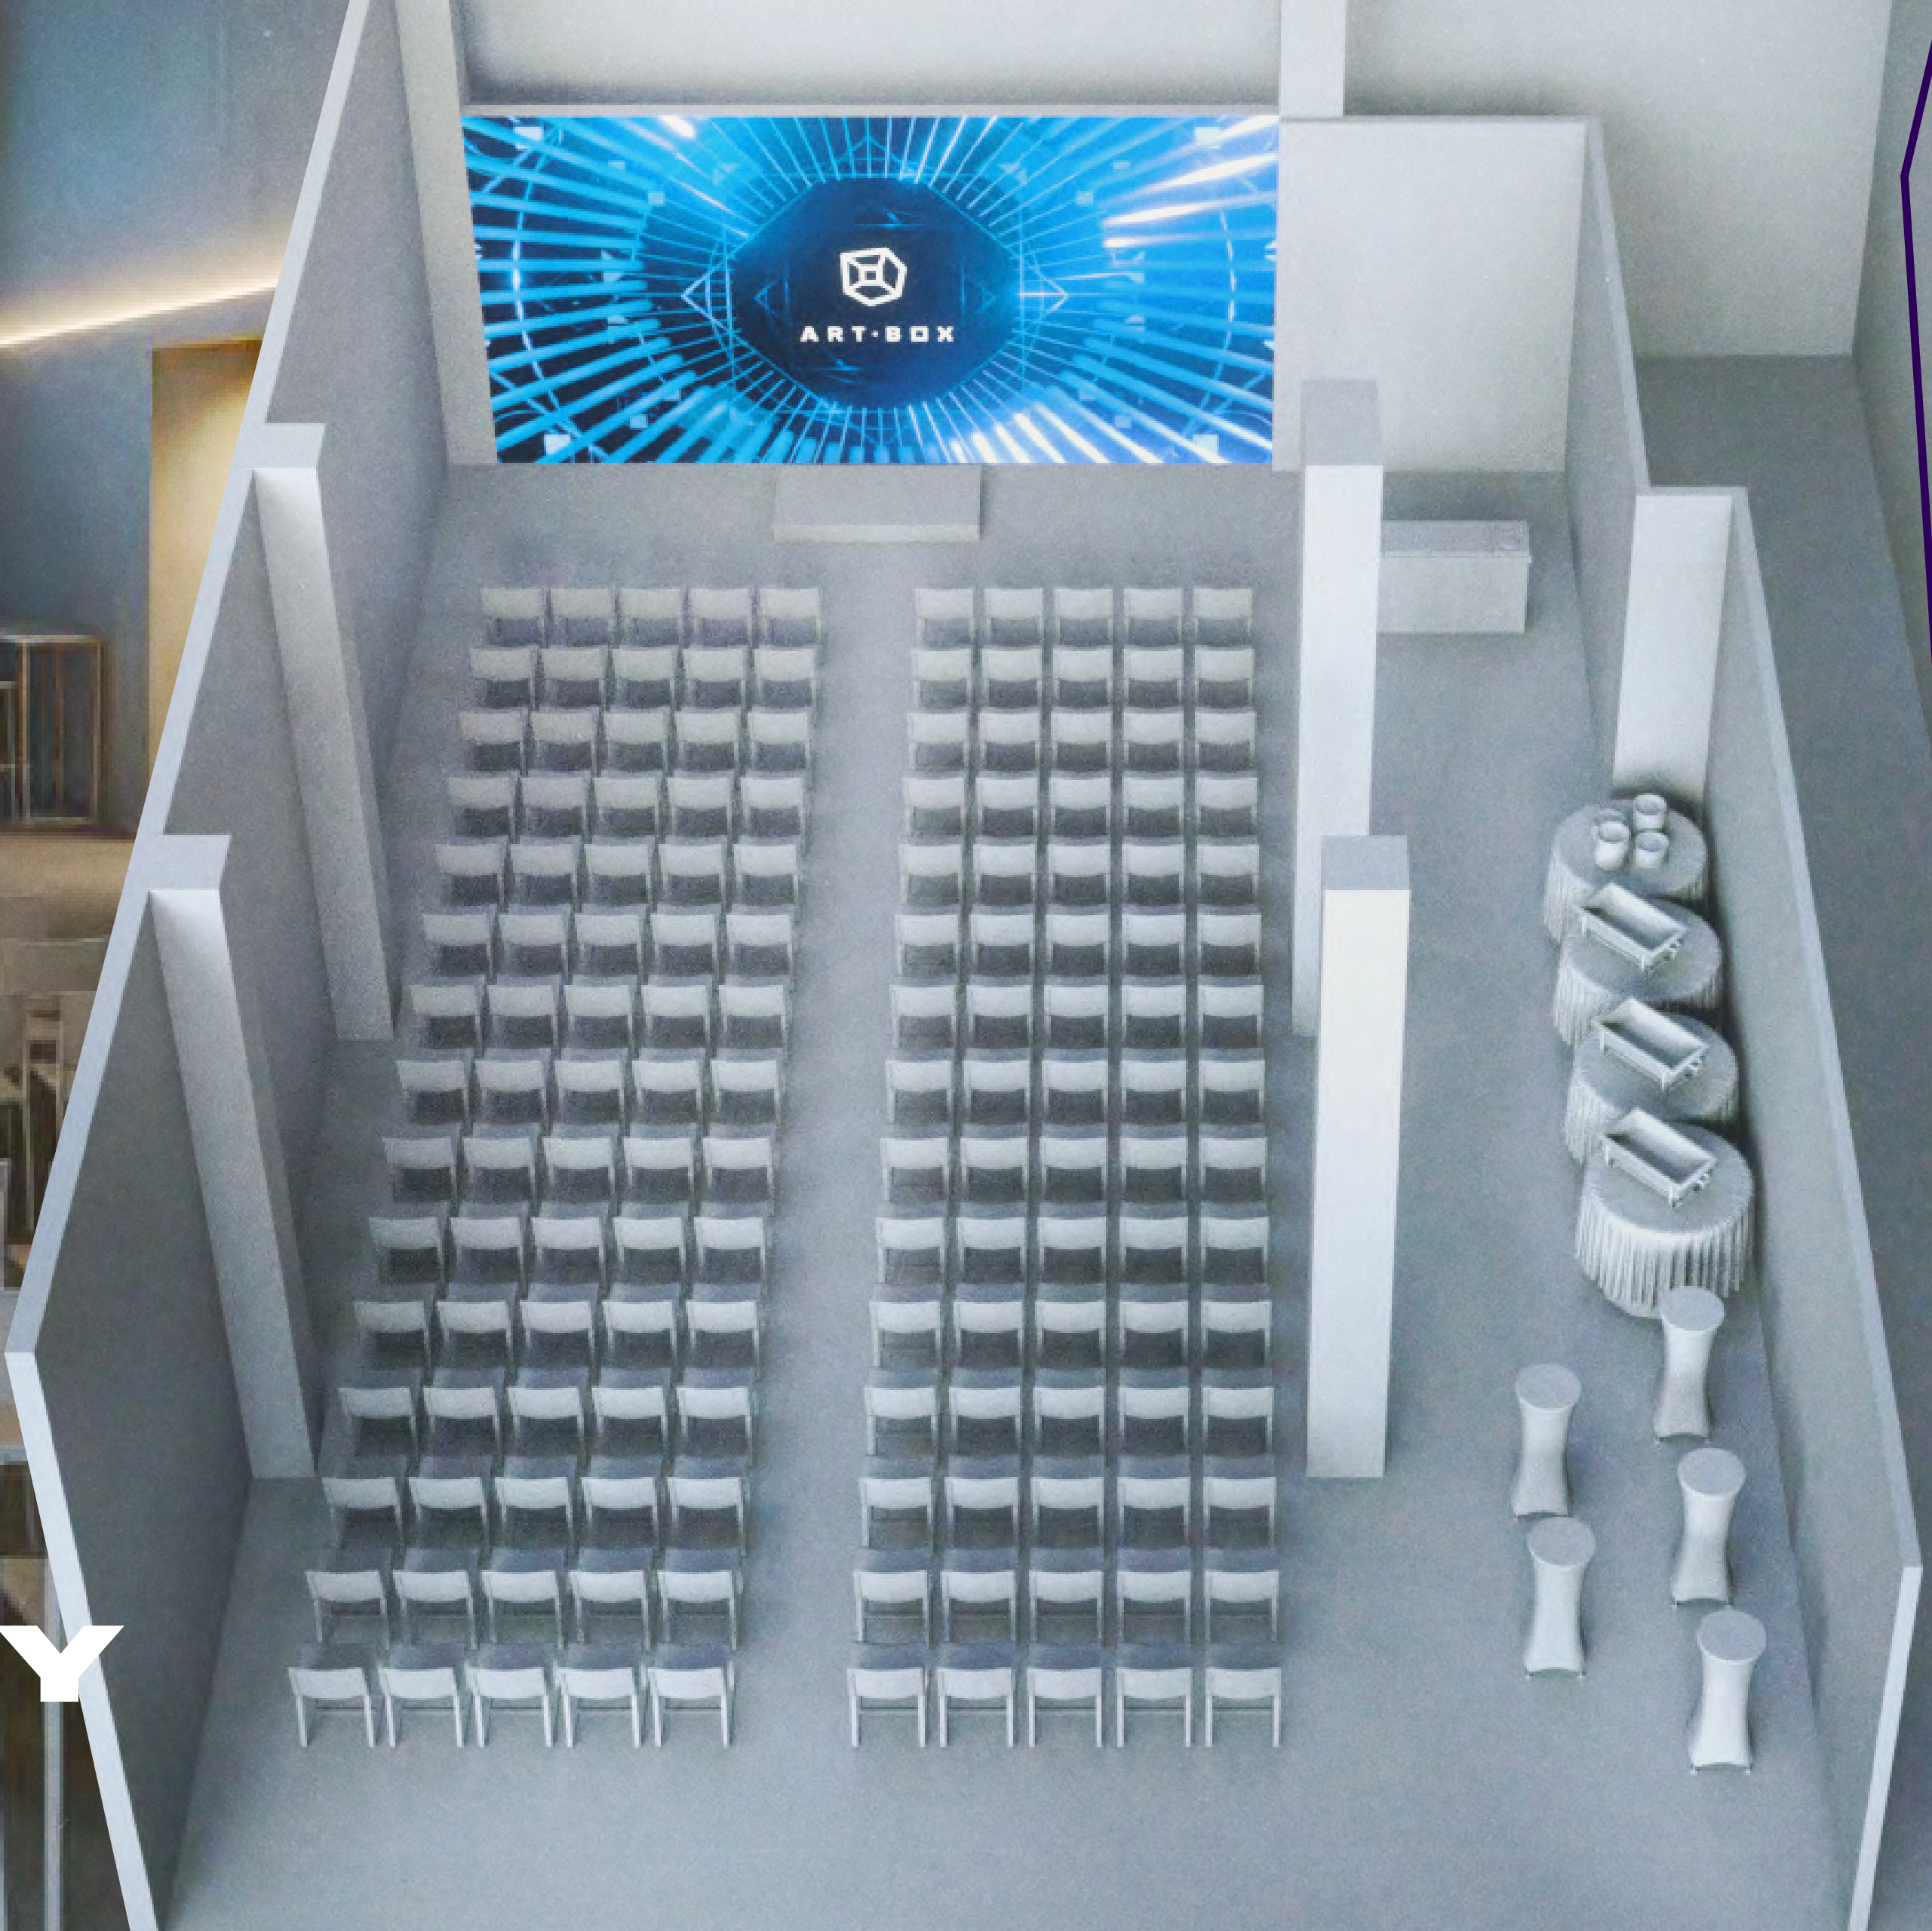

UKŁAD
KONFERENCYJNY
150 OSÓB