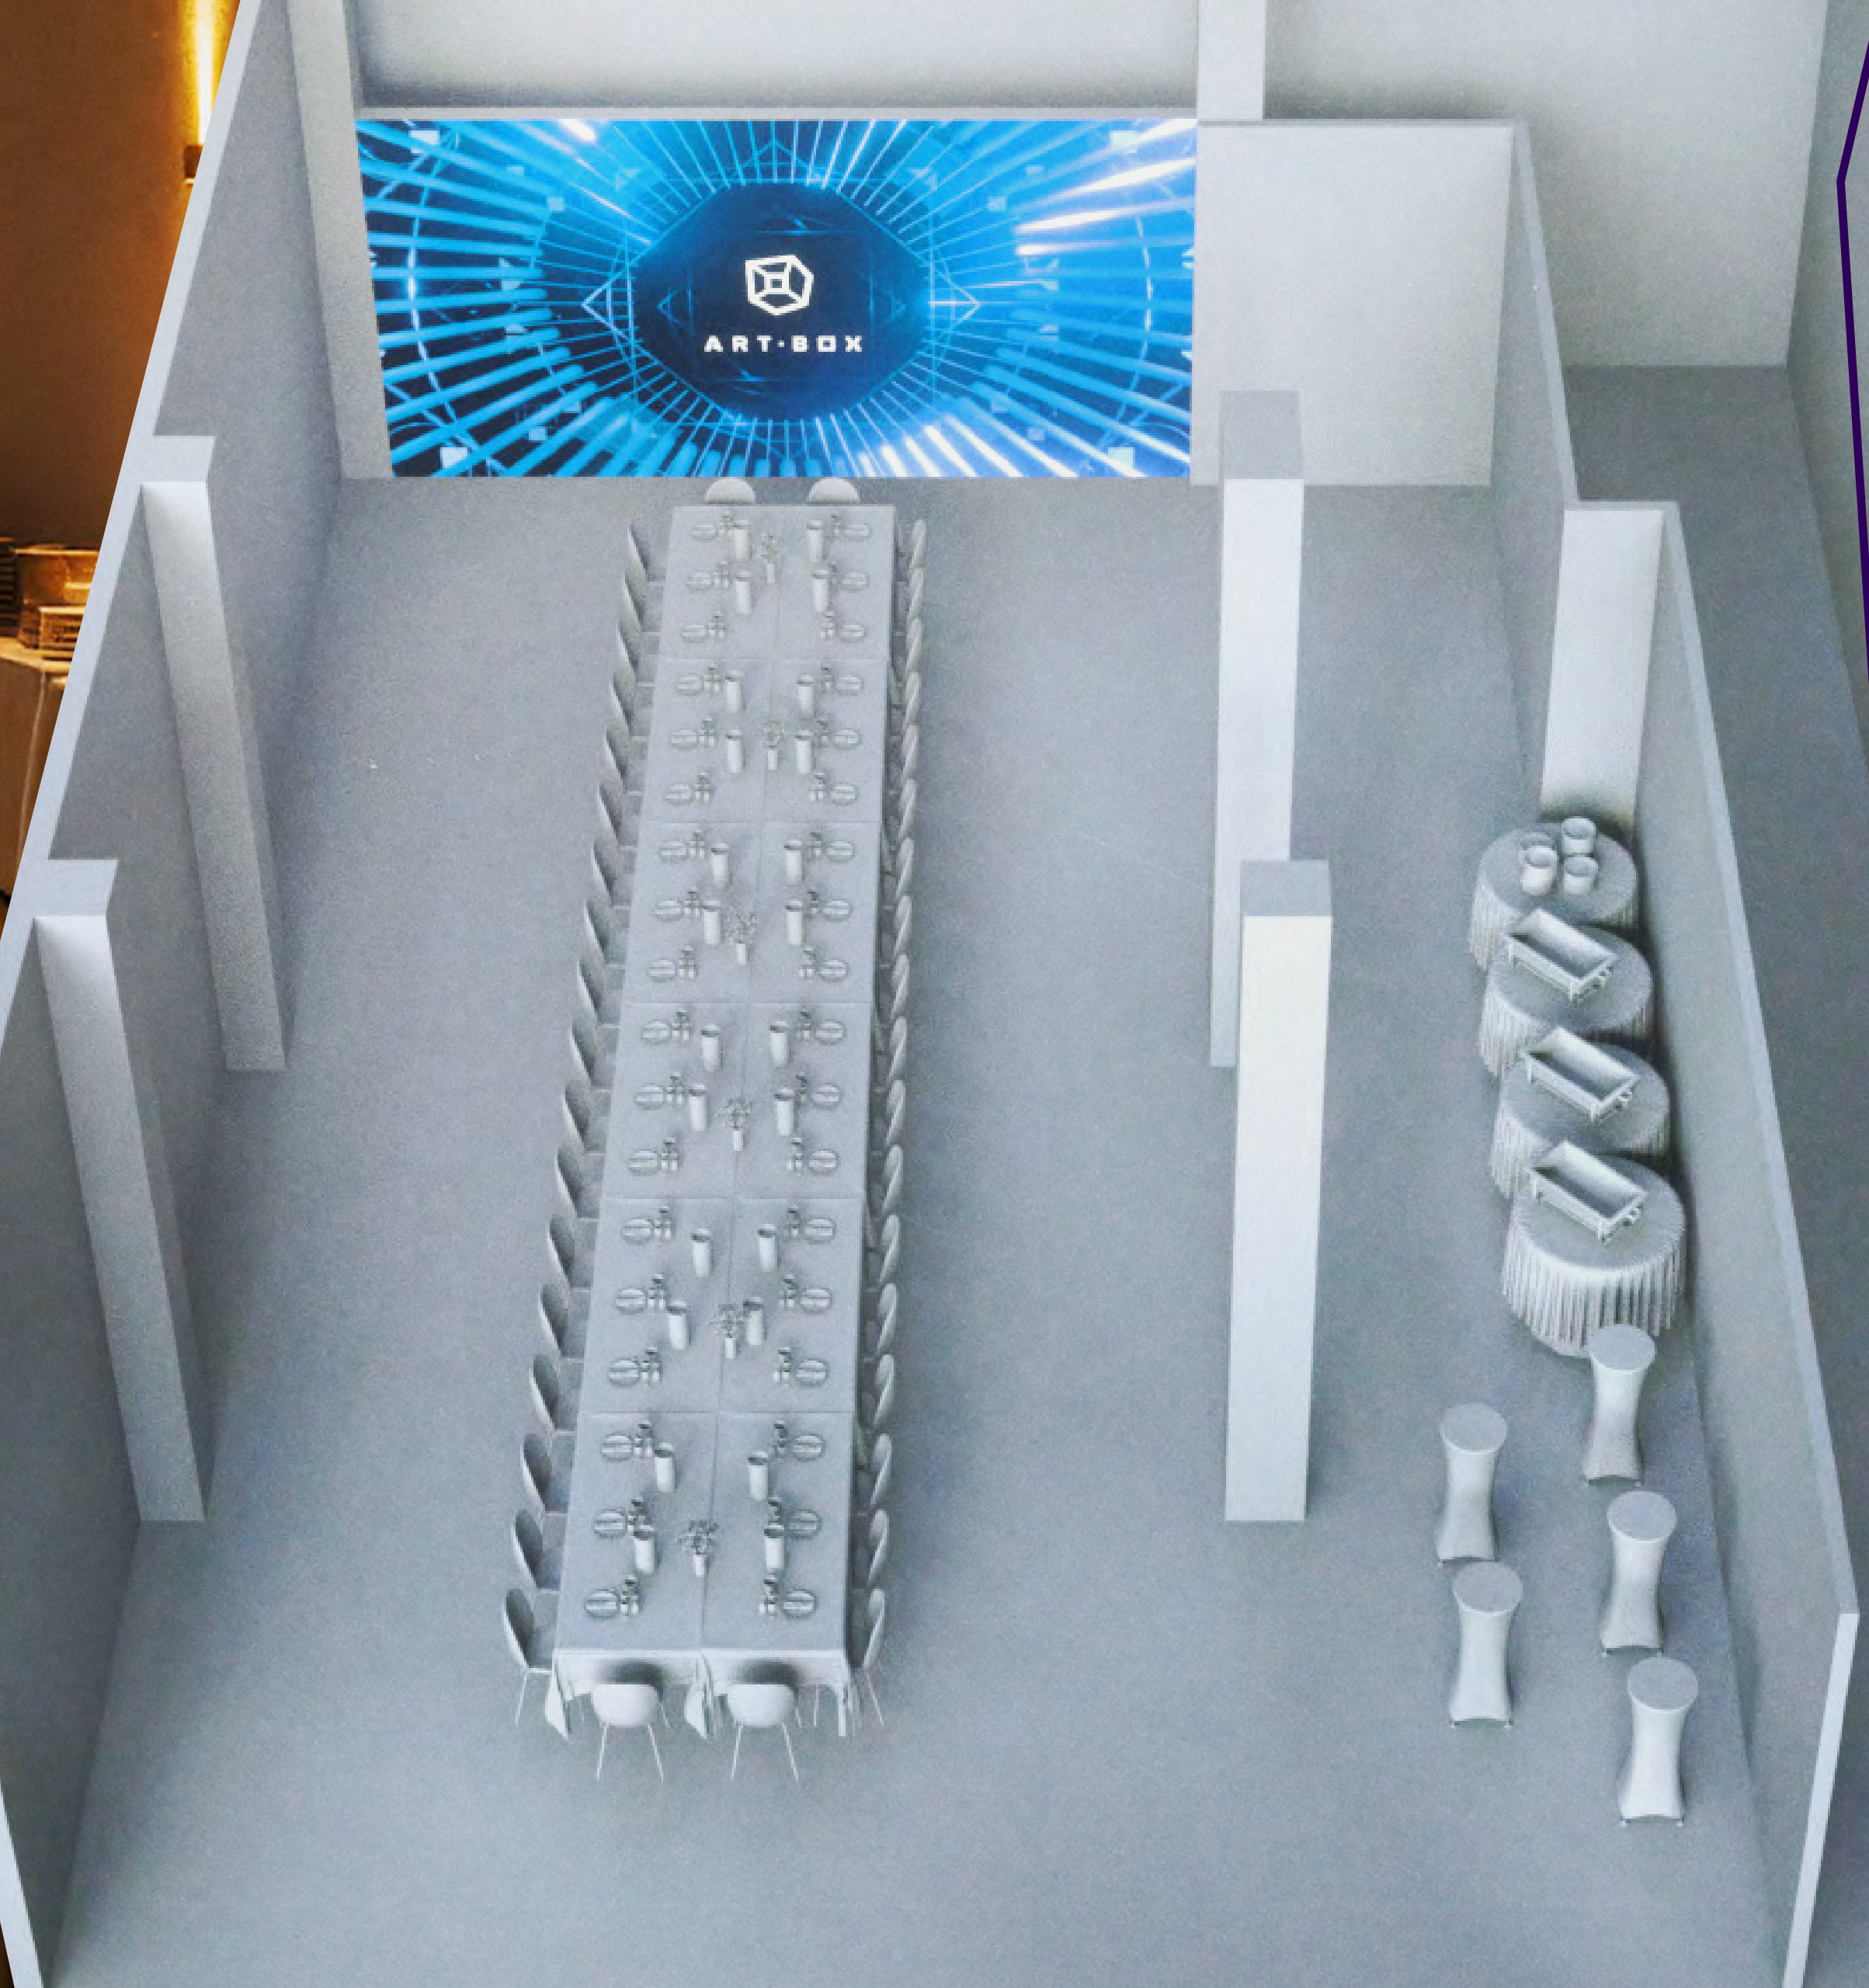

Industrialny klimat tego miejsca spotyka się tu z nowoczesnym designem i prestiżową lokalizacją, tworząc scenerię idealną na wyjątkowe wydarzenia.

Ogromnym atutem przestrzeni jest ekran LED o wymiarach 7×4 metry. To nie tylko element multimedialny, ale serce technologicznej oprawy, które pozwala ożywić każde spotkanie. Dynamiczne wizualizacje, prezentacje czy interaktywne projekcje sprawiają, że wydarzenia w Art Box Metaverse zyskują nowoczesny charakter.

UKŁAD
KONFERENCYJNY
150 OSÓB

ART-BOX METAVERSE

ART-BOX METAVERSE

UKŁAD
**KOLACJA
PRZY STOŁACH**

ART-BOX METAVERSE

ART-BOX METAVERSE

UKŁAD
**KOLACJA
SENSORYCZNA**

PROFESJONALNE ZAPLECZE I KOMFORT